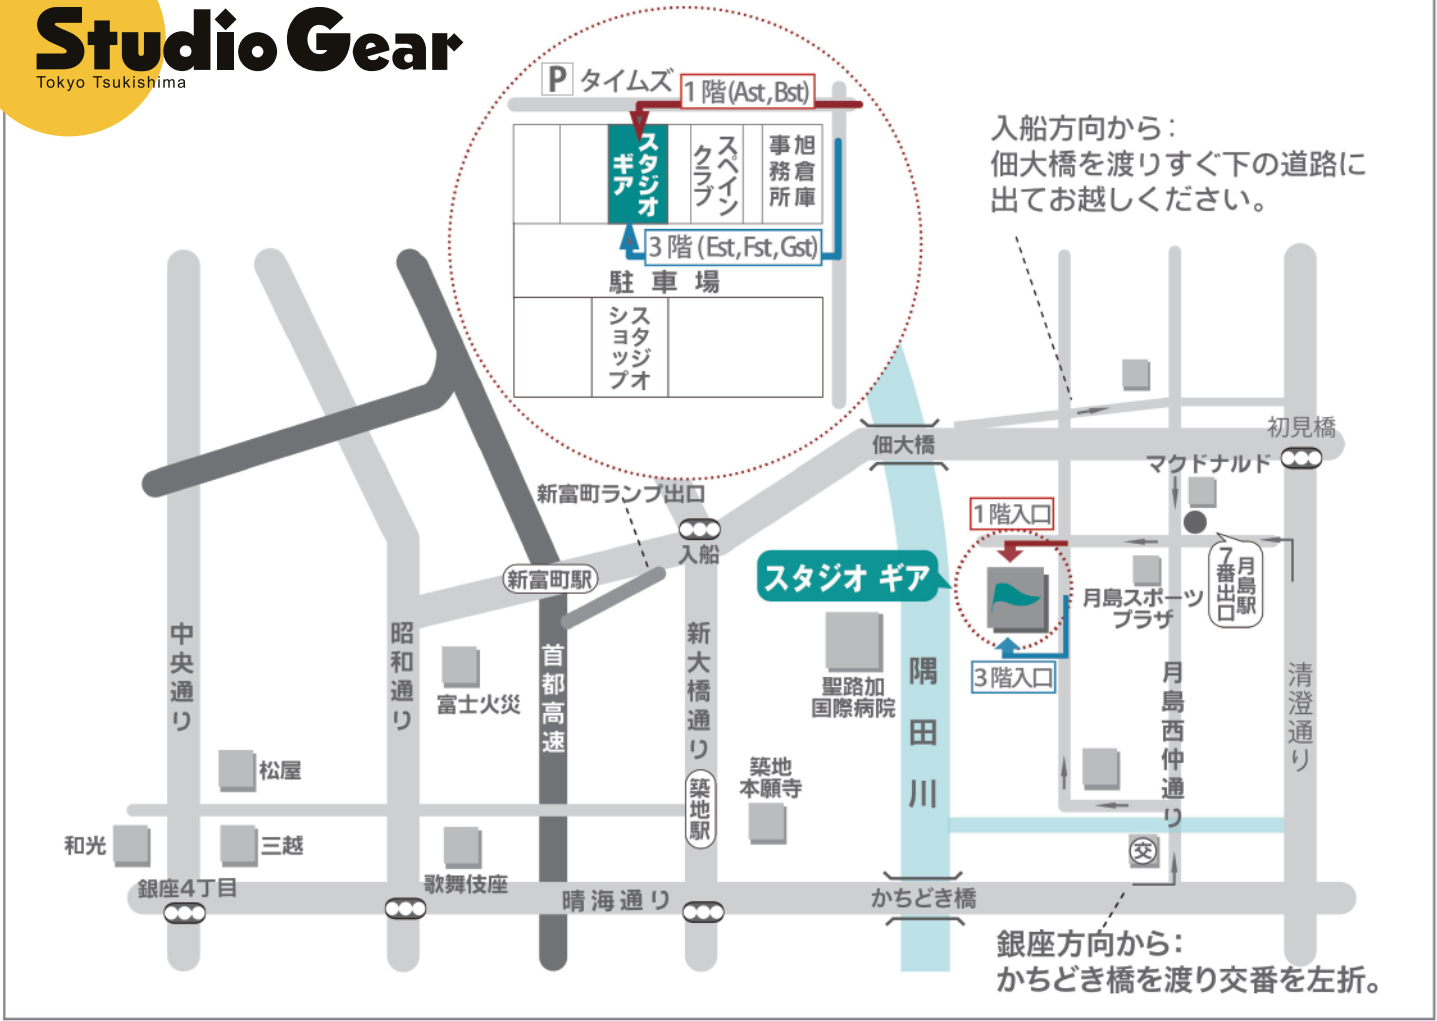

Studio Gear

Tokyo Tsukishima

- 東京メトロ有楽町線 月島駅7番出口より徒歩2分
- 都営地下鉄大江戸線 月島駅8A出口より徒歩2分

首都高速新富町出口(IC)より車で5分

- ・ 駐車場台数12台
- ・ 各スタジオ2台まで

※要予約

UPPER AREAへは、緑矢印の駐車場にあるエレベーターより3Fにお上がりください。

GROUND AREAへは、道路に面した青矢印よりお入りください。